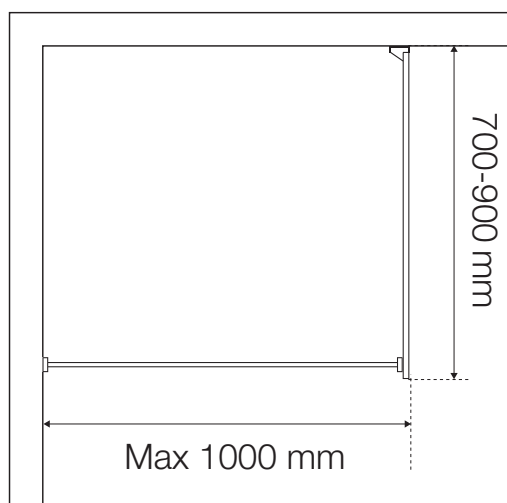

TEKNISK TEGNING

PLEJE OG VEDLIGEHOLDELSE

Hurtig rengøring

Vi anbefaler en kort rengøring efter hvert brusebad. Skyl bruseafskærmningen af med rent vand, og fjern de resterende dråber med en bruseskaber. Så er glasruden altid smuk og klar.

Grundig rengøring

Bruseafskærmningen skal rengøres regelmæssigt. Vær opmærksom på, at jo hårdere vandet er, jo oftere skal afskærmningen gøres ren.

Rengøring af kromoverflader

Kromoverflader kan rengøres med vand, sæbelud og en blød klud. Rengøringsmidlet påføres, hvorefter det skylles af med rent vand, og til sidst tørres der efter med et vaskeskind. Undgå alkohol-, klor- eller syreholdige eller ridsende rengøringsmidler, da de angriber overfladen.

KVALITET

Kvalitet er vores højeste prioritet. Vi anvender udelukkende kvalitetsmaterialer, hvilket gør os i stand til at tilbyde en omfattende garanti på alle vores produkter.

Strømberg er ikke blot et varemærke – det er et stort antal engagerede medarbejders bestræbelser på at sikre, at du som kunde får, hvad du forventer, både hvad angår produktkvalitet og serviceniveau. Højteknologiske produktionsmetoder og dedikerede håndværkere sikrer, at de produkter, der ender hjemme hos dig, er i perfekt stand og af den høje standard, du forventer – og vores kundeservice sidder klar til at yde den service, du forventer af en førende producent på markedet.

Vi ser det som en del af vores ansvar at værne om miljøet. Vores produktionsanlæg har stort fokus på genbrug af materialer, hvilket gavner både dig og miljøet. Dedikerede systemer sikrer, at der bliver gjort en indsats for at beskytte det miljø, vi lever i.

Produktoversigt

700 mm	■
800 mm	■
900 mm	■
800 x 800 mm	
900 x 900 mm	
1000 x 1000 mm	
1400 x 800 mm	
1400 x 900 mm	
1500 x 800 mm	
1500 x 900 mm	
1700 x 800 mm	
1700 x 900 mm	
Walk-In	■
Firkantet	
Niche	
Til badekar	
Skydedør	
Svingdøre	
6 mm glas	■
Klart	■
Tonet	
Hæve-/sænkehængsler	
Justérbade hængsler/vægprofiler	■
Pladsbesparende design	■
Rengøringsvenlige funktioner	
Vendbar	■

■ Standard

GARANTI

En streng kvalitetskontrol sikrer, at de produkter, der ender hjemme hos dig, er af fremragende kvalitet. Der er 10 års garanti på alle bruseafskærmninger, forudsat at monteringen er blevet udført af fagfolk og i overensstemmelse med producentens monteringsanvisninger.

STRØMBERG®

STRØMBERG & FISCHER

Vesterlundvej 12 · DK - 2730 Herlev · Danmark
Telefon: (+45) 44 524 524 · Fax: (+45) 44 524 525
sales@stromberg-fischer.dk · www.stromberg-fischer.dk