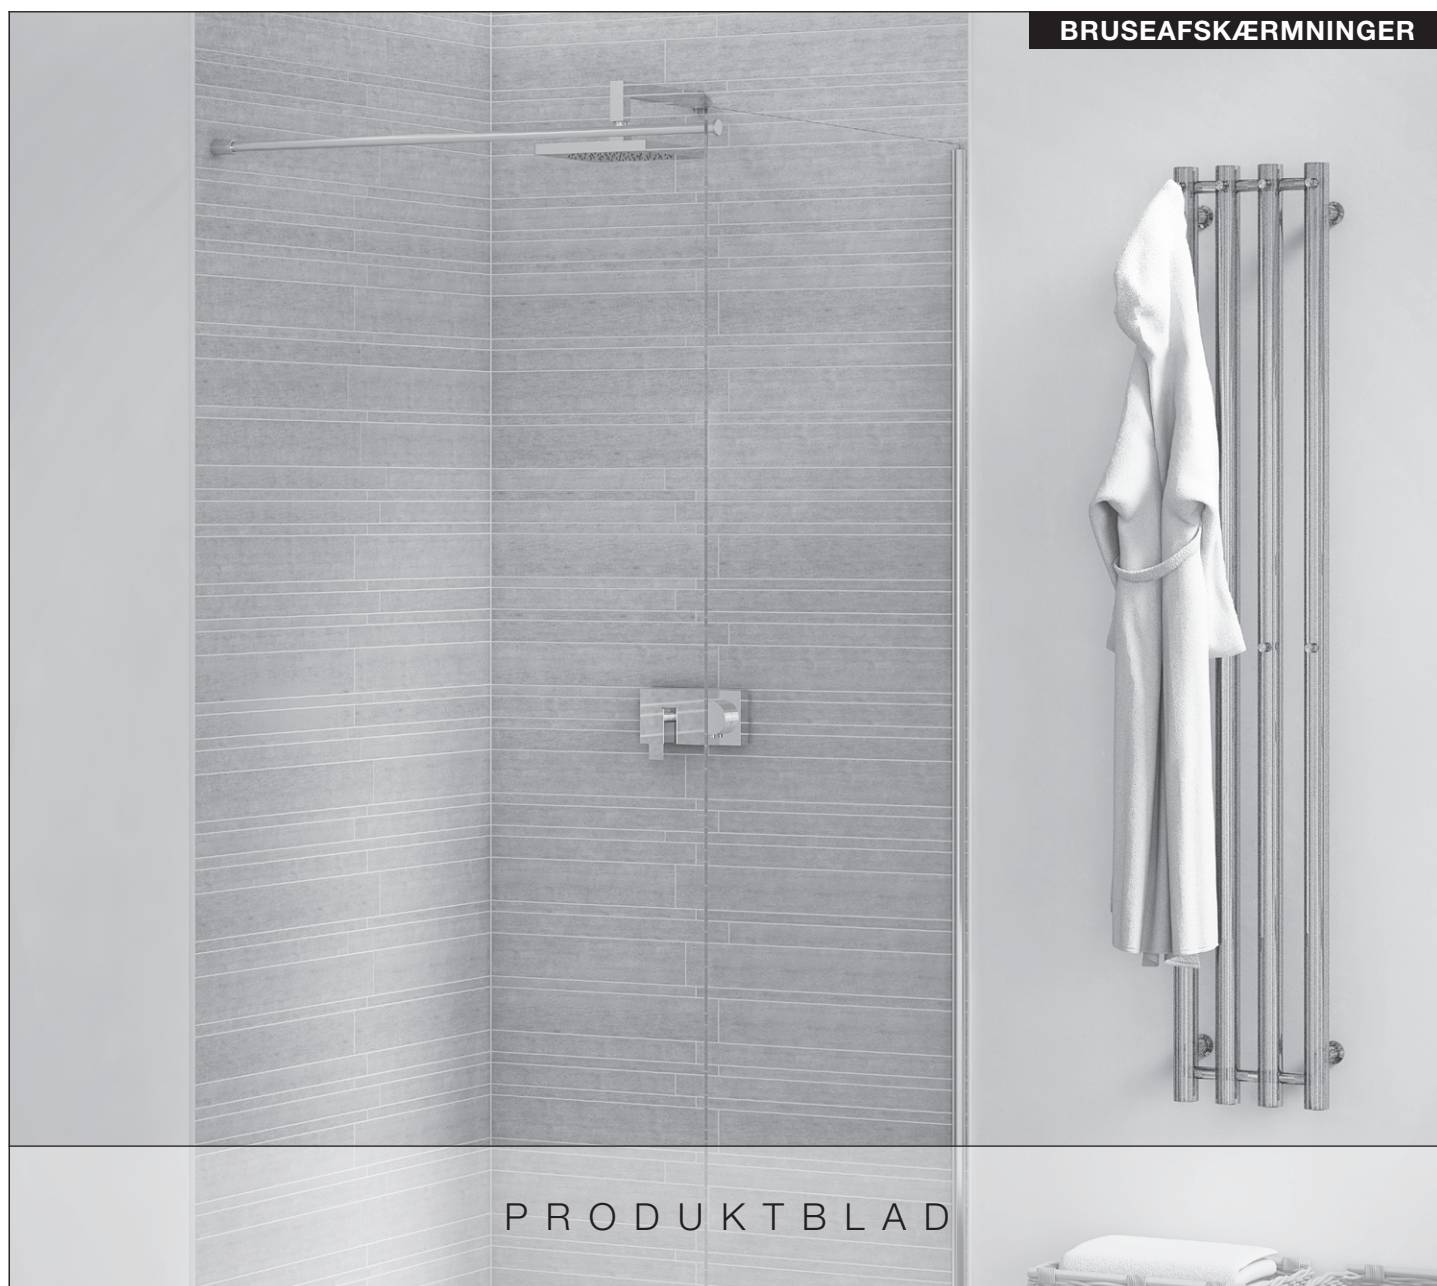

FONT WALK-IN

TEKNISKE DETALJER

Beskrivelse	Farve (glas/profil)	Glastykkelse	Størrelse (mm)	Højde (mm)	Vare nr.	Vvs-nr.
Fast brusevæg med 100 cm forhængsstang	Frosted	6 mm	700	2000	DFKM70	675157070
Fast brusevæg med 100 cm forhængsstang	Frosted	6 mm	800	2000	DFKM80	675157080
Fast brusevæg med 100 cm forhængsstang	Frosted	6 mm	900	2000	DFKM90	675157080
Fast brusevæg med 100 cm forhængsstang	Klart	6 mm	700	2000	DFKK70	675157270
Fast brusevæg med 100 cm forhængsstang	Klart	6 mm	800	2000	DFKK80	675157280
Fast brusevæg med 100 cm forhængsstang	Klart	6 mm	900	2000	DFKK90	675157290
Stang til loft-montering	Mat sølv	-	1000	-	DF0900L	675157900