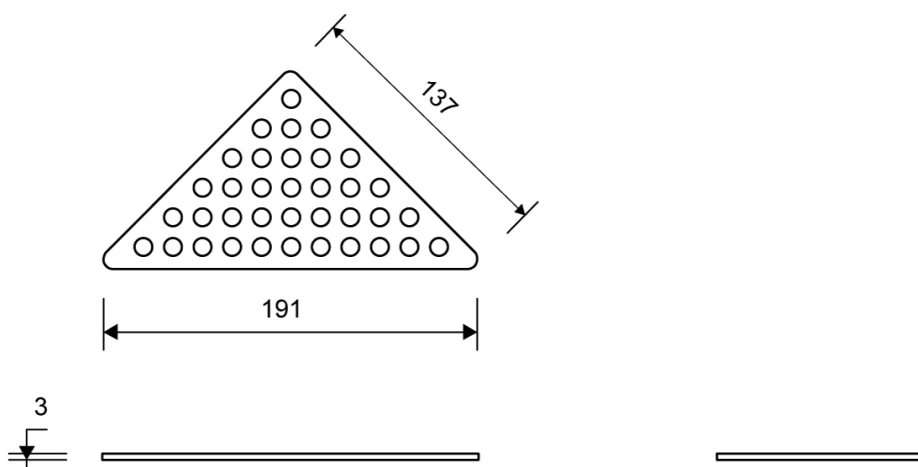

2601.0200

Hjørne 2600

Kan kun benyttes med ClassicLine ramme

Specifikationer

ARTIKEL NR	TUN NUMBER	VVS NUMBER	VÆGT INKL EMBA
2601.0200	5161558	155036020	220
VÆGT EXCL EMBA	MATERIALE	ANVENDELSE	OVERFLADE
200	Rustfri stål (AISI 304)	Hjørneafløb	Børstet
DESIGN	LÆNGDEMODEL	LÆNGDE (L)	DIMENSION
Classic	200 mm	191 mm	3 mm massiv