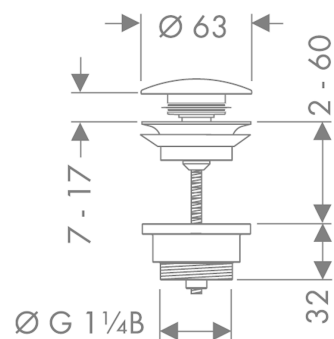

## Push-Open bundventil 1 1/4"

Overflader : krom Art.Nr.: 50100000

#### Kendetegn

- betjening via trykprop
- til vask med overløb
- messing
- messing bundventil
- tilslutningsstørrelse G 1 1/4
- til vask uden overløb
- NF\_375-M1-18-5

### Sprængskitse

Konstruktionsår: 01/07 - 03/17

**Push-Open bundventil 1 1/4"**

Overflader : krom Art.Nr.: 50100000

**Reservedelsliste**

Konstruktionsår: 01/07 - 03/17

Pos.	Beskrivelse	Art.Nr.	PC	PU
1	Prop	97204000	11	1
2	Tætning	97205000	2	1
3	Skrue	98000000	2	1