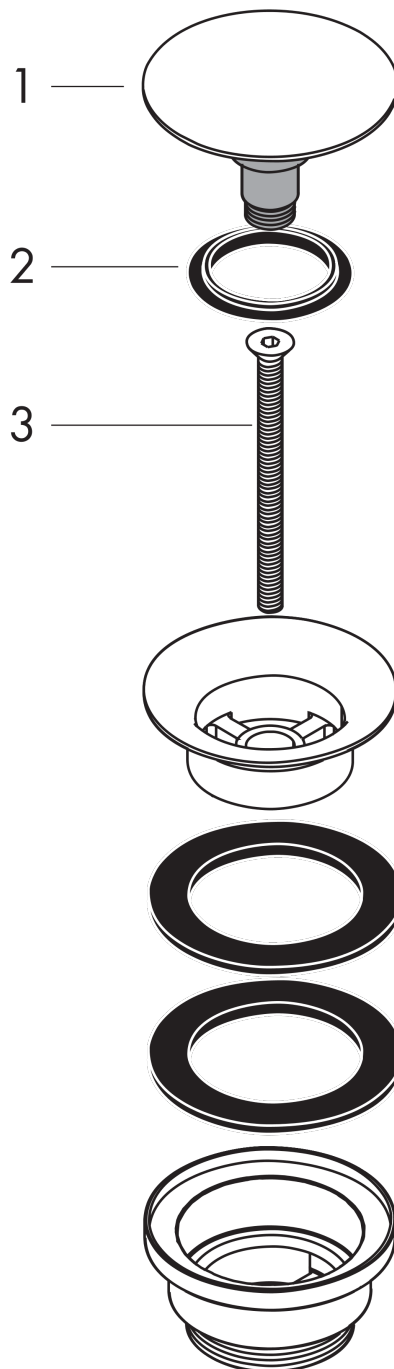

## Push-Open bundventil 1 1/4"

Overflader : krom Art.Nr.: 50100000

### Måltegning

### Sprængskitse

Konstruktionsår: 01/07 - 03/17

**Push-Open bundventil 1 1/4"**

Overflader : krom Art.Nr.: 50100000

**Reservedelsliste**

Konstruktionsår: 01/07 - 03/17

Pos.	Beskrivelse	Art.Nr.	PC	PU
1	Prop	97204000	11	1
2	Tætning	97205000	2	1
3	Skrue	98000000	2	1