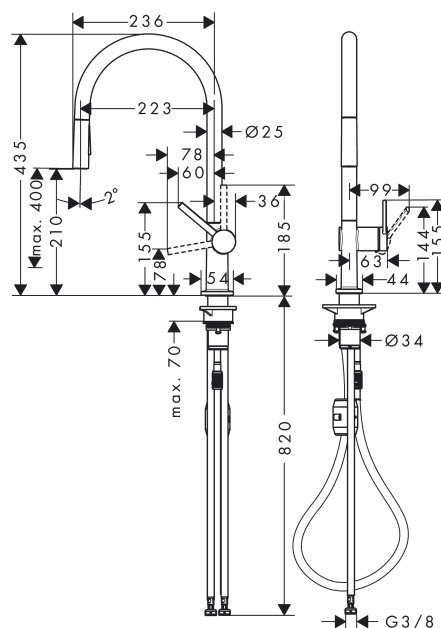

Talis M54

1-grebs køkkenarmatur 210, med udtræksbruser, 2jet

Overflader : krom Art.Nr.: 72800000

Beskrivelse

Kendetegn

- ComfortZone 210
- svingningsområde svingningsområde kan justeres i 4 trin på 60°, 110°, 150° eller 360°
- laminar- og brusestråle
- låsbar brusestråle, strålen skiftes med trykknop og stilles automatisk tilbage, når armaturet lukkes
- Quick-Connect-bruserslange
- maksimal gennemstrømsmængde ved 3 bar: 8 l/min
- keramisk kartusche
- G 3/8-tilslutningslanger
- integreret kontraventil

Produktdetaljer

VVS-nr.	705850804
Pris ekskl. moms	3.008,00 DKK
Pris inkl. moms *	3.760,00 DKK

Teknologi

Produktbillede

Måltegning

Gennemløbsdiagram