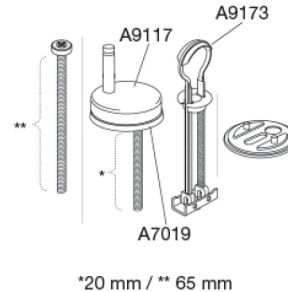

### Beskrivelse

PRESSALIT toiletsæde med låg, model "T Soft D", art. nr. 744 af gennemfarvet hærdeplast inkl. D02 beslag i rustfrit stål.

- centerafstand: 132 - 218 mm
- belastning - ringsæde 240 kg
- anvendelig på universelle D-formede toiletter
- 10 års garanti