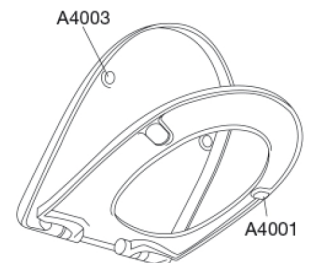

### Beskrivelse

PRESSALIT toiletsæde med låg, model "T Soft D", art. nr. 744 af gennemfarvet hærdeplast inkl. D02 beslag i rustfrit stål.

- centerafstand: 132 - 218 mm
- belastning - ringsæde 240 kg
- anvendelig på universelle D-formede toiletter
- 10 års garanti