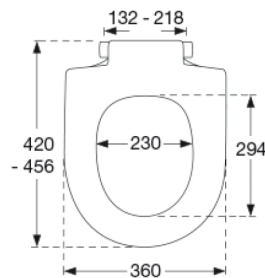

### Beskrivelse

PRESSALIT toiletsæde med låg, model "T Soft D", art. nr. 744 af gennemfarvet hærdeplast inkl. D02 beslag i rustfrit stål.

- centerafstand: 132 - 218 mm
- belastning - ringsæde 240 kg
- anvendelig på universelle D-formede toiletter
- 10 års garanti