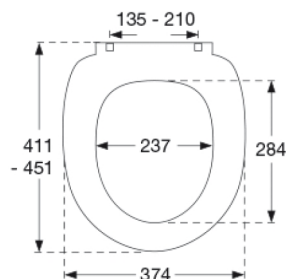

Farve

Hvid

Beskrivelse

PRESSALIT toiletsæde med låg, model "Scandinavia PLUS", art. 758 af gennemfarvet hærdeplast med indbygget soft close inkl. BL6 universalbeslag m/kipanker i rustfrit stål til lift-off.

- afmontering af sæde/låg letter rengøringen
- centerafstand: 135 - 210 mm
- belastning - ringsæde 240 kg
- anvendelig på universelle toiletter
- 10 års garanti

Designtype

Sandwich

Designer

Pressalit

Design-år