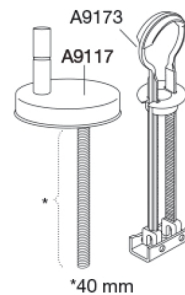

Beskrivelse

PRESSALIT toiletsæde med låg, model "Scandinavia PLUS", art. 758 af gennemfarvet hærdeplast med indbygget soft close inkl. BL6 universalbeslag m/kipanker i rustfrit stål til lift-off.

- afmontering af sæde/låg letter rengøringen
- centerafstand: 135 - 210 mm
- belastning - ringsæde 240 kg
- anvendelig på universelle toiletter
- 10 års garanti