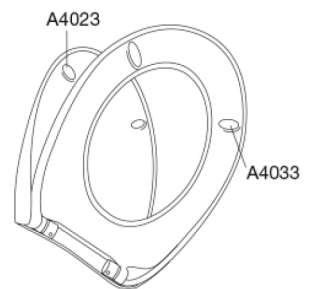

PRESSALIT®

Pressalit Scandinavia PLUS 758 Toiletsæde med soft close og lift-off inkl. beslag i rustfrit stål

Funktioner

Lift-off, Soft close

Varenummer

758000-BL6999
VVS:615045000
NRF:6190158
EAN:5708590301952

Farve

Hvid

Beskrivelse

PRESSALIT toiletsæde med låg, model "Scandinavia PLUS", art. 758 af gennemfarvet hærdeplast med indbygget soft close inkl. BL6 universalbeslag m/kipanker i rustfrit stål til lift-off.

- afmontering af sæde/låg letter rengøringen
- centerafstand: 135 - 210 mm
- belastning - ringsæde 240 kg
- anvendelig på universelle toiletter
- 10 års garanti

Designtype

Sandwich

Designer

Pressalit

Design-år