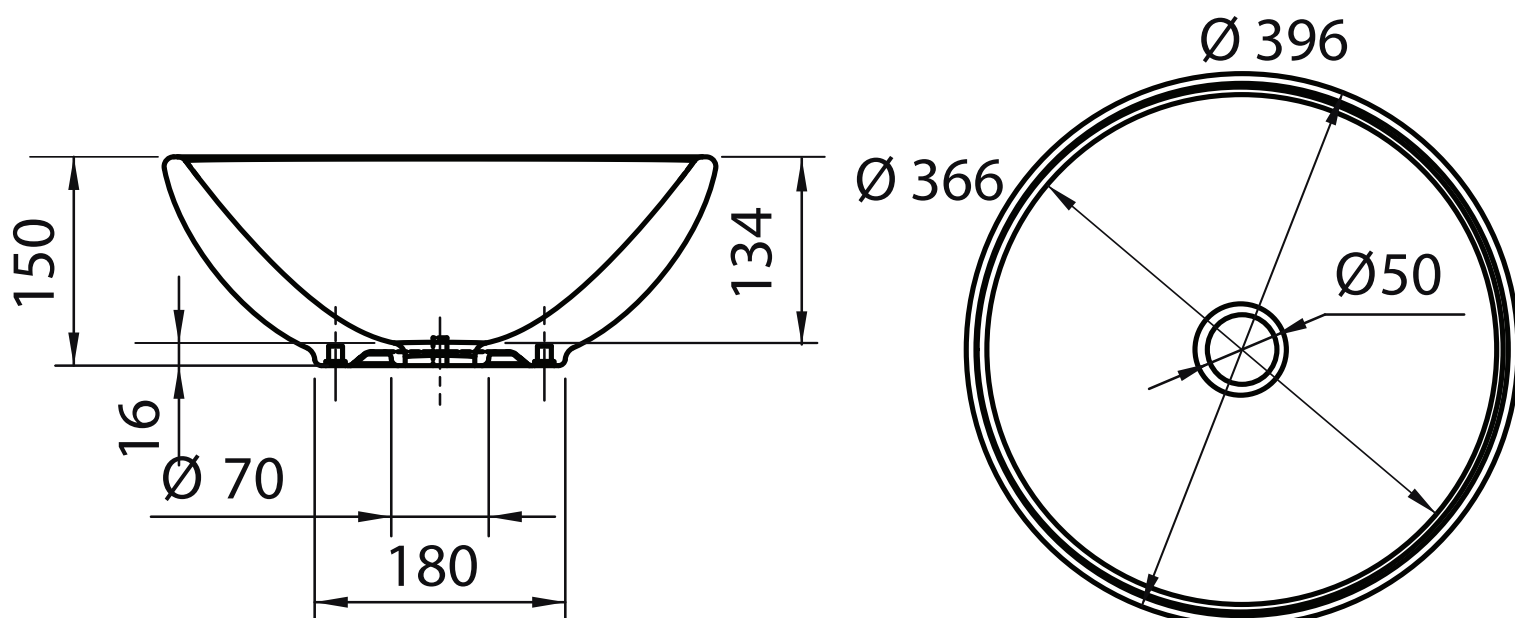

BADVASK

SFERA 8009

Dette er en porcelænsvask.

Afviselser i forhold til ovenstående kan forekomme.